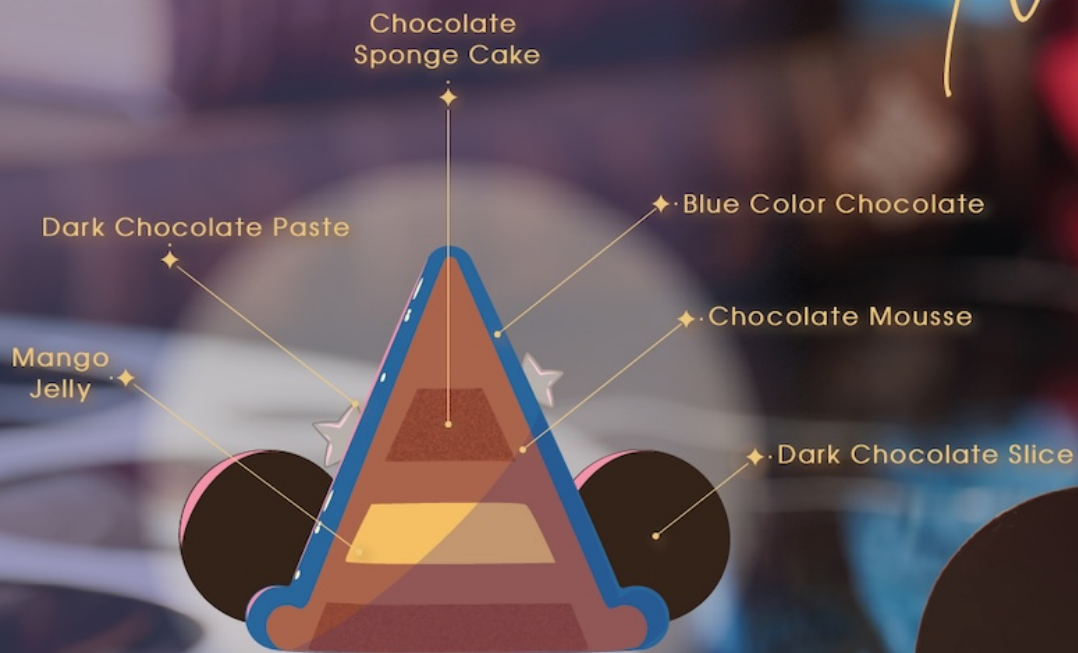

D E G PN

Mickey Sorcerer Hat

米奇魔法帽子

1 lb/磅 (5.5) HK\$450

Mickey Sorcerer Hat
米奇魔法帽子

Dark Chocolate Mousse Cake with Mango Jelly
黑朱古力慕絲蛋糕配芒果啫喱

chocolate sponge cake, dark chocolate mousse, mango jelly
white chocolate, dark chocolate, dark chocolate paste